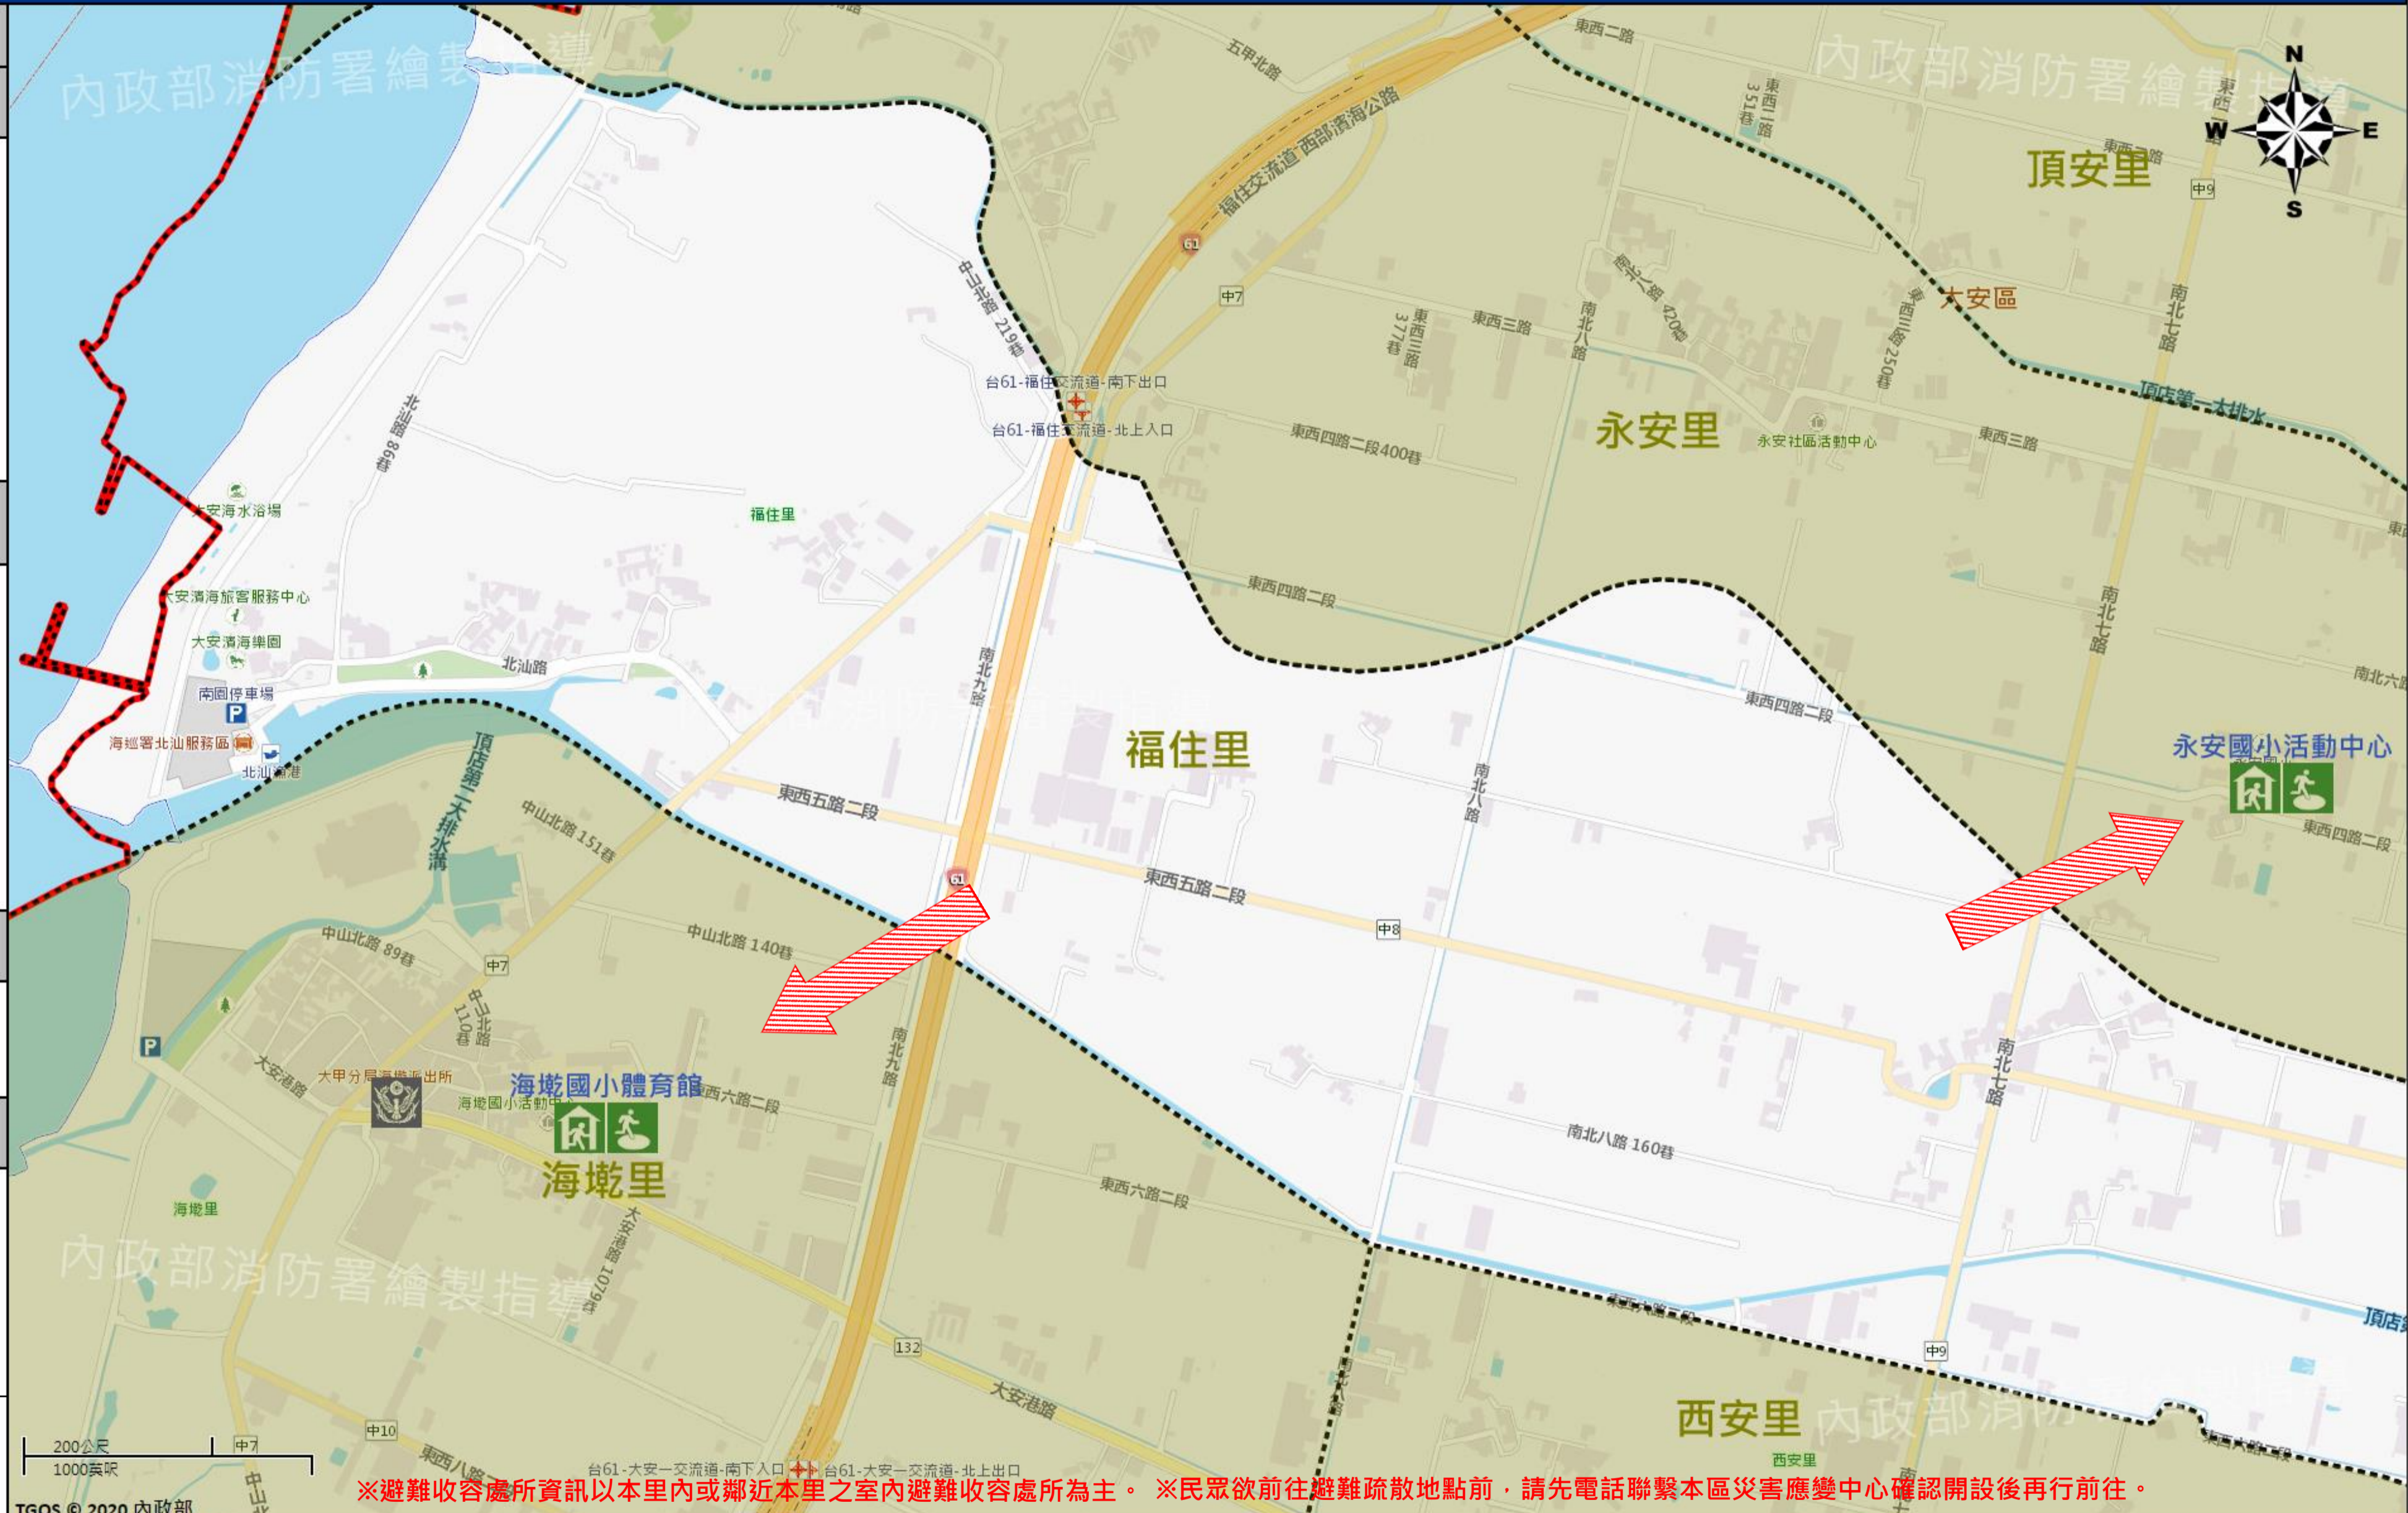

大安區區公所2020年5月製作  
Made in May 2019 by Da'an District, Taichung City

※避難收容處所資訊以本里內或鄰近本里之室內避難收容處所為主。※民眾欲前往避難疏散地點前，請先電話聯繫本區災害應變中心確認開設後再行前往。

圖例 legend	防災 Disaster	道路 Road	設施 Facilities	行政區界線 Administrative boundary
	避難疏散方向 Evacuation route	一般道路 Road	室外避難處所 Shelter	區行政界線 District level
	歷史淹水點位 History Flooding Point	縣道 County highway	醫療機構 Hospital	里行政界線 Village level
	歷史坡地災害 History slope point	國道 Highway	社福機構(身障) Disabled Persons	社福機構(老人) Elderly welfare institution
		臺灣鐵路 TRA	社福機構(老人) Elderly welfare institution	社福機構(兒少) Children welfare
		臺灣高鐵 THSR	一般護理之家 Nursing Home	社福機構(兒少) Children welfare
			災害應變中心 Emergency Operation Center	直升機停機處 Heliport