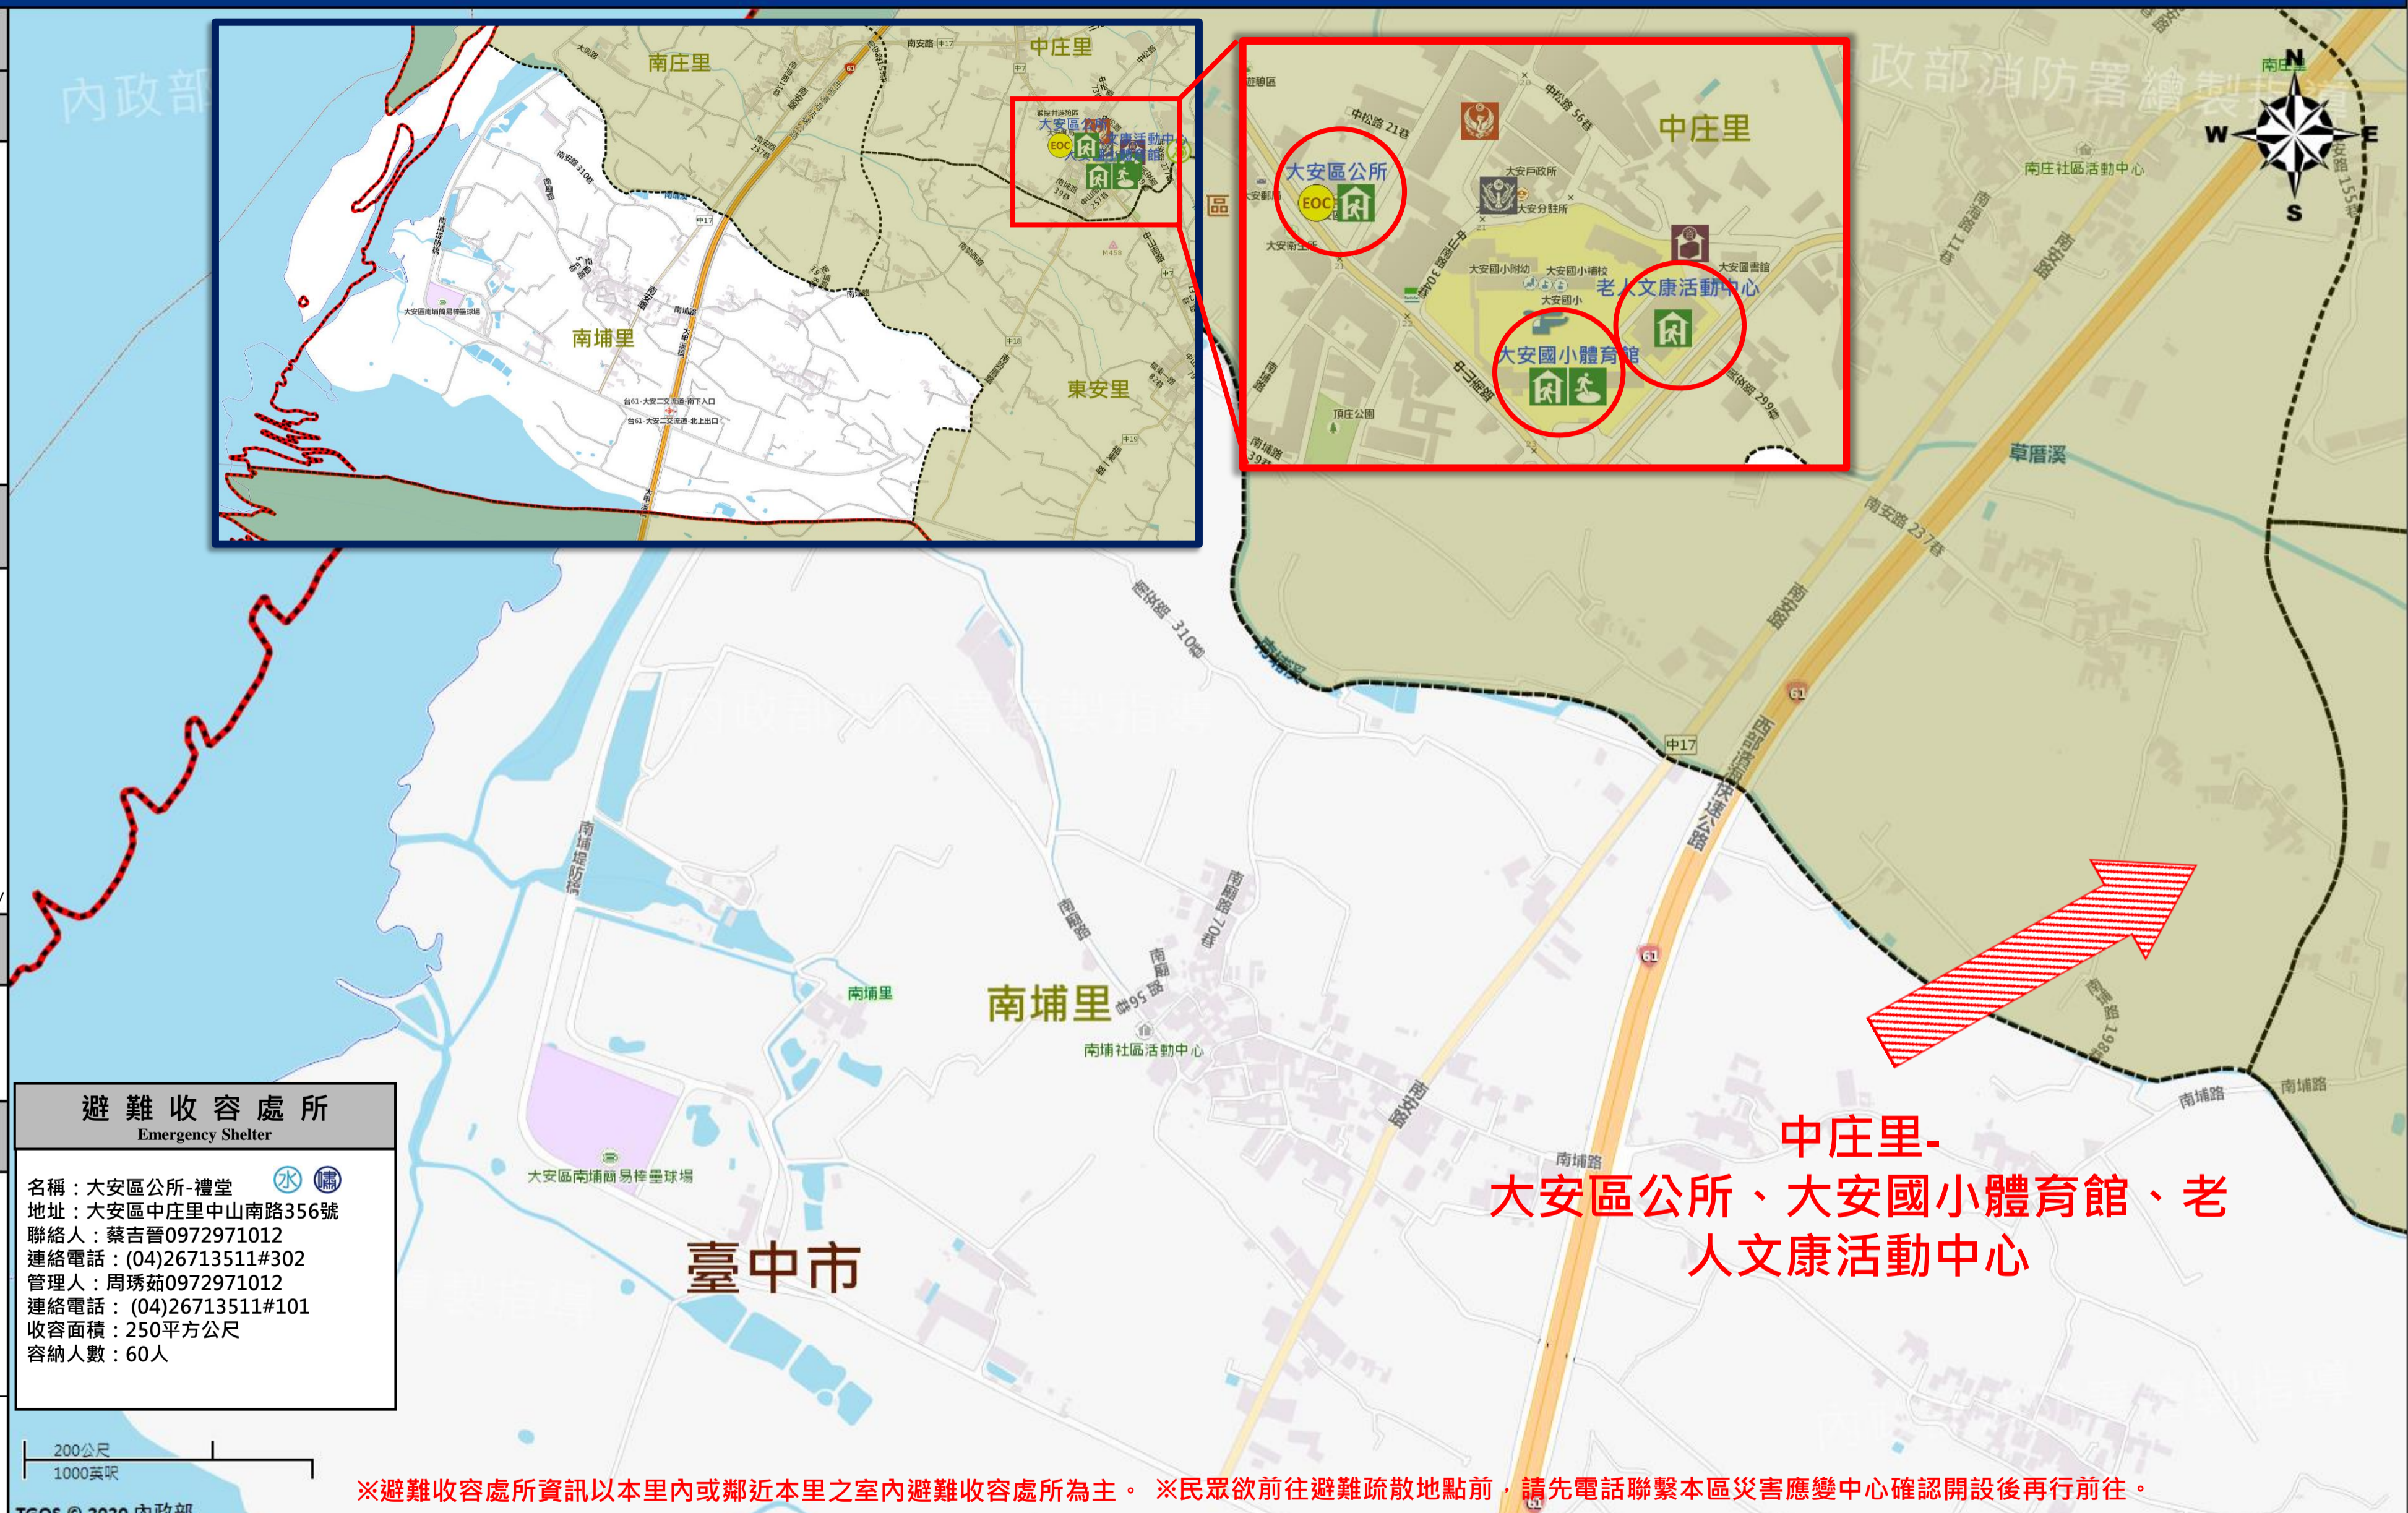

臺中市大安區南埔里簡易疏散避難地圖 Nanpu Vil., Da'an District, Taichung City Simple Evacuation Map No.6602200-001(1/2)

防災資訊表
Information Table

災害通報單位
Notification Unit

臺中市災害應變中心 Taichung EOC
04-23811119#567
大安區災害應變中心 Da'an District EOC
04-26713511
警察局大甲分局 Police Department
04-26872039
消防局大安分隊 Fire Bureau
04-26712600
1999臺中市一碼通 Citizen Helpline
1999

防災資訊網站
Emergency Information website

- 經濟部水利署防災資訊服務網
Water Resources Agency, Ministry of Economic Affairs
<http://fhy2.wra.gov.tw/>
- 行政院農委會土石流防災資訊網
Debris Flow Disaster Prevention Information
<http://246.swcb.gov.tw/>
- NCDR災害情資網
National Science and Technology Center for Disaster Reduction
<http://ceodss.ncdr.nat.gov.tw/>
- 臺中市政府水利局防災資訊網
Water Resources Bureau of Taichung City Government
<https://wrbeochi.taichung.gov.tw/TCSAFEp/>

緊急聯絡人
Emergency Contact person

里長：林恭
Chief of Nanpu Vil. Village : LIN, KUNG
電話 Tel : (04)26713836
手機 PhOne Number : 0928-991961

避難收容處所
Emergency Shelter

名稱：大安國小體育館
地址：大安區中庄里中山南路296號
聯絡人：蔡吉晉0972971012
連絡電話：(04) 26713511#302
管理人：夏盈意0912007968
連絡電話：(04)26713166#300
收容面積：1478平方公尺
容納人數：369人

名稱：老人文康活動中心
地址：大安區中庄里興安路376號
聯絡人：蔡吉晉0972971012
連絡電話：(04) 04)26713511#302
管理人：周琇茹0972971012
連絡電話：(04)26713511#101
收容面積：200平方公尺
容納人數：50人

直升機停機處
Heliport Info

名稱：
轄區分隊(電話)：

大安區公所2020年5月製作
Made in May 2020 by Da'an District, Taichung City